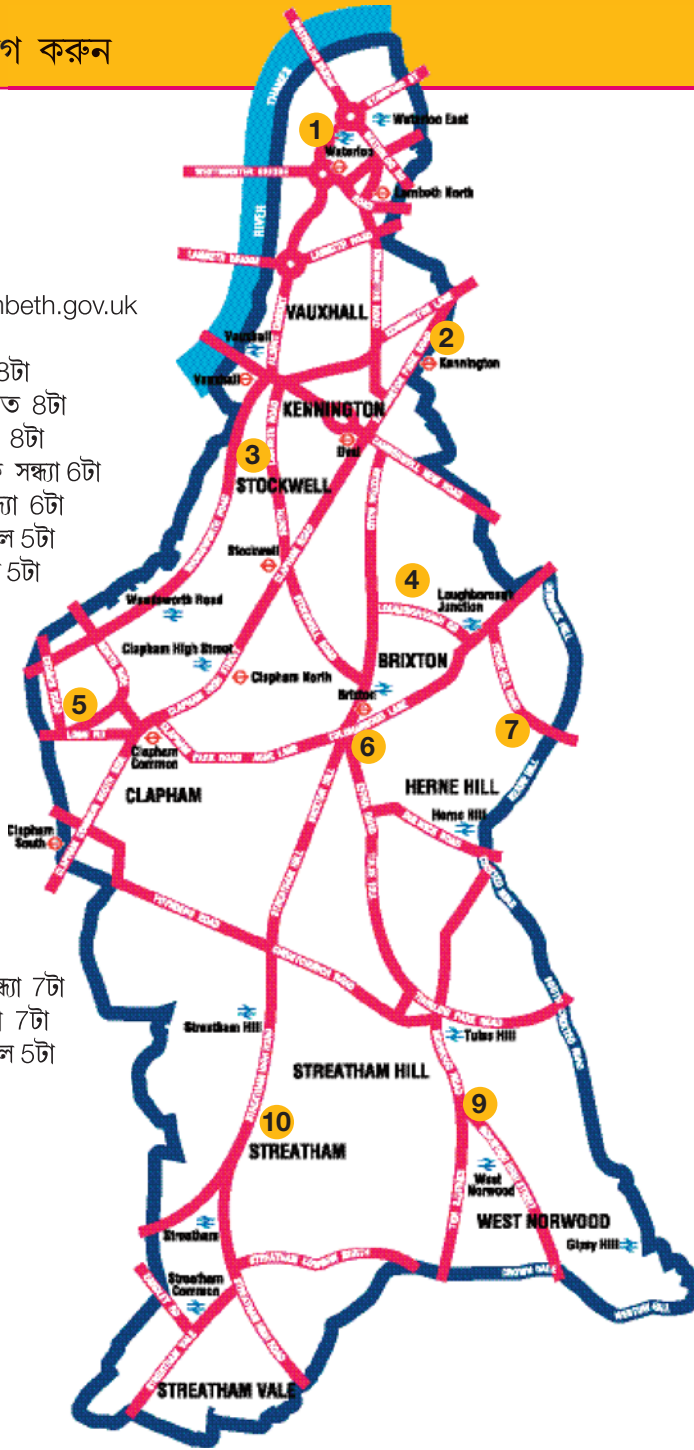

10 স্ট্রীটহাম লাইব্রেরী

63 Streatham High Road
SW16 1PL

টেলি: 020 7926 6768

ফ্যাক্স: 020 7926 5804

ইমেল: StreathamLibrary@lambeth.gov.uk

খোলা থাকার সময়:

সোমবার - দুপুর 1টা থেকে রাত 8টা

মঙ্গলবার - সকাল 10টা থেকে রাত 8টা

বুধবার - সকাল 10টা থেকে রাত 8টা

বৃহস্পতিবার - সকাল 10টা থেকে সন্ধ্যা 6টা

শুক্রবার - সকাল 10টা থেকে সন্ধ্যা 6টা

শনিবার - সকাল 9টা থেকে বিকাল 5টা

রবিবার - দুপুর 12টা থেকে বিকাল 5টা

☎ ☎ ☎

11 আপার নরউড লাইব্রেরী

39 Westow Hill, SE19 1TJ

টেলি: 020 8670 2551

ইমেল: unjl@unisonfree.net

খোলা থাকার সময়:

সোমবার - সকাল 10টা থেকে

সন্ধ্যা 7টা

মঙ্গলবার - সকাল 9টা থেকে সন্ধ্যা

7টা

বুধবার - বন্ধ

বৃহস্পতিবার - সকাল 9টা থেকে সন্ধ্যা 7টা

শুক্রবার - সকাল 9টা থেকে সন্ধ্যা 7টা

শনিবার - সকাল 9টা থেকে বিকাল 5টা

রবিবার - বন্ধ

পৃথক সদস্যতা প্রয়োজন

চিহ্নের সংকেত

☎ অক্ষমদের প্রবেশ

☎ দৃষ্টিশক্তির অক্ষমতা

☎ ইন্ডাকশন লুপ

☎ মিনিকম