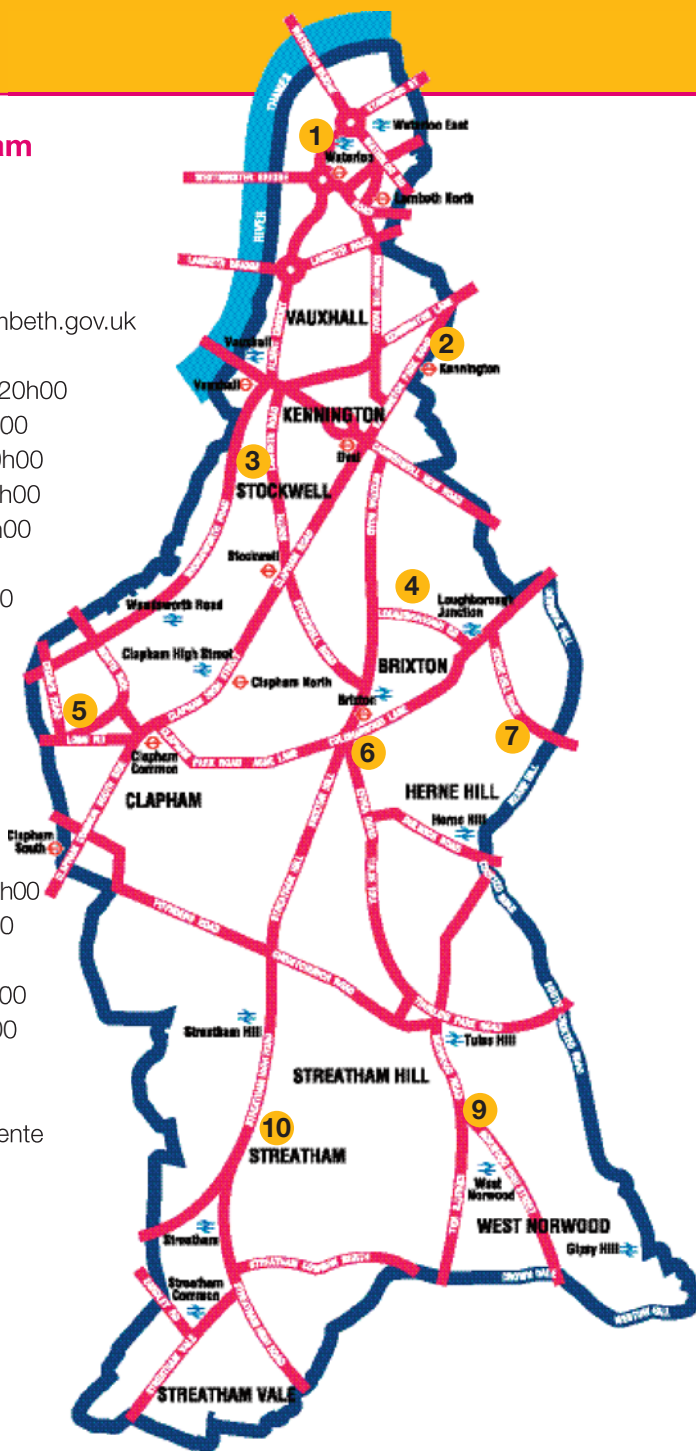

Contacte-nos

10 Biblioteca de Streatham

63 Streatham High Road
SW16 1PL

Tel.: 020 7926 6768

Fax: 020 7926 5804

E-mail: StreathamLibrary@lambeth.gov.uk

Horário de atendimento:

Segunda-feira das 13h00 às 20h00

Terça-feira das 10h00 às 20h00

Quarta-feira das 10h00 às 20h00

Quinta-feira das 10h00 às 18h00

Sexta-feira das 10h00 às 18h00

Sábado das 9h00 às 17h00

Domingo das 12h00 às 17h00

11 Biblioteca de Upper Norwood

39 Westow Hill, SE19 1TJ

Tel.: 020 8670 2551

E-mail: unjl@unisonfree.net

Horário de atendimento:

Segunda-feira das 10h00 às 19h00

Terça-feira das 9h00 às 19h00

Quarta-feira - Fechado

Quinta-feira das 9h00 às 19h00

Sexta-feira das 9h00 às 19h00

Sábado das 9h00 às 17h00

Domingo - Fechado

É necessário um registo diferente

Legenda de símbolos

Acesso para pessoas com deficiência

Insuficiência visual

Emissor para receptores auriculares

Mini com