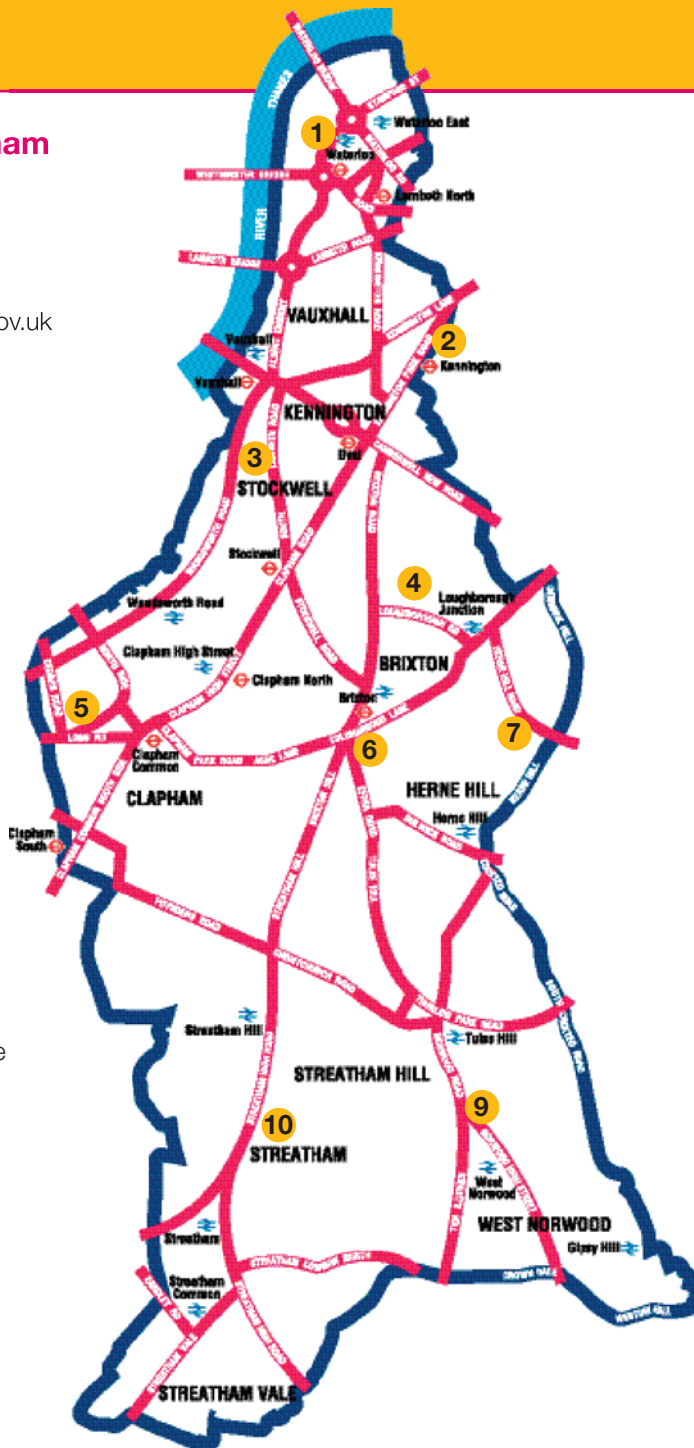

Contáctenos

10 Biblioteca de Streatham

63 Streatham High Road
SW16 1PL
Tel: 020 7926 6768
Fax: 020 7926 5804
Correo electrónico:
StreathamLibrary@lambeth.gov.uk

Horario de atención:

Lunes – 13:00 a 20:00
Martes – 10:00 a 20:00
Miércoles – 10:00 a 20:00
Jueves – 10:00 a 18:00
Viernes – 10:00 a 18:00
Sábado – 9:00 a 17:00
Domingo – 12:00 a 17:00

11 Biblioteca de Upper Norwood

39 Westow Hill, SE19 1TJ
Tel: 020 8670 2551
Correo electrónico:
unj1@unisonfree.net

Horario de atención:

Lunes – 10:00 a 19:00
Martes – 09:00 a 19:00
Miércoles – Cerrado
Jueves – 09:00 a 19:00
Viernes – 09:00 a 19:00
Sábado – 9:00 a 17:00
Domingo – Cerrado

Se requiere asociación aparte

Clave de símbolos

- Acceso para discapacitados
- Discapacitados visuales
- Bucle de inducción
- Minicom

Bibliotecas de Lambeth en línea

* Visítenos en línea a www.lambeth.gov.uk/libraries

- Consulte nuestro catálogo en línea para buscar libros, DVD, cursos de idiomas y CD.
- Entérese de lo que sucede en las bibliotecas. Hay algo para todos.
- Descubra la historia de Lambeth en fotos. Visite: www.lambethlandmark.com

* Cambio de PIN

Puede cambiar su PIN en cualquier momento usando los servicios en línea de las bibliotecas.

* ¿Se olvidó su PIN?

Le rogamos ponerse en contacto con cualquier biblioteca. Necesitará su tarjeta de la biblioteca, y le pedirán que confirme su nombre completo y dirección.

*Los servicios pueden estar sujetos a determinadas restricciones.

* Su PIN de biblioteca

Su tarjeta y PIN de las Bibliotecas de Lambeth le permitirán:

- Verificar o renovar en línea sus préstamos y reservas de artículos de la biblioteca*. Acceda en línea a recursos de referencia gratuitamente desde su casa, incluido un servicio de referencia de 24 horas.
- Su PIN también le permite reservar una computadora usando equipos con autoservicio de reserva. Pregunte en su biblioteca local si cuentan con este recurso.